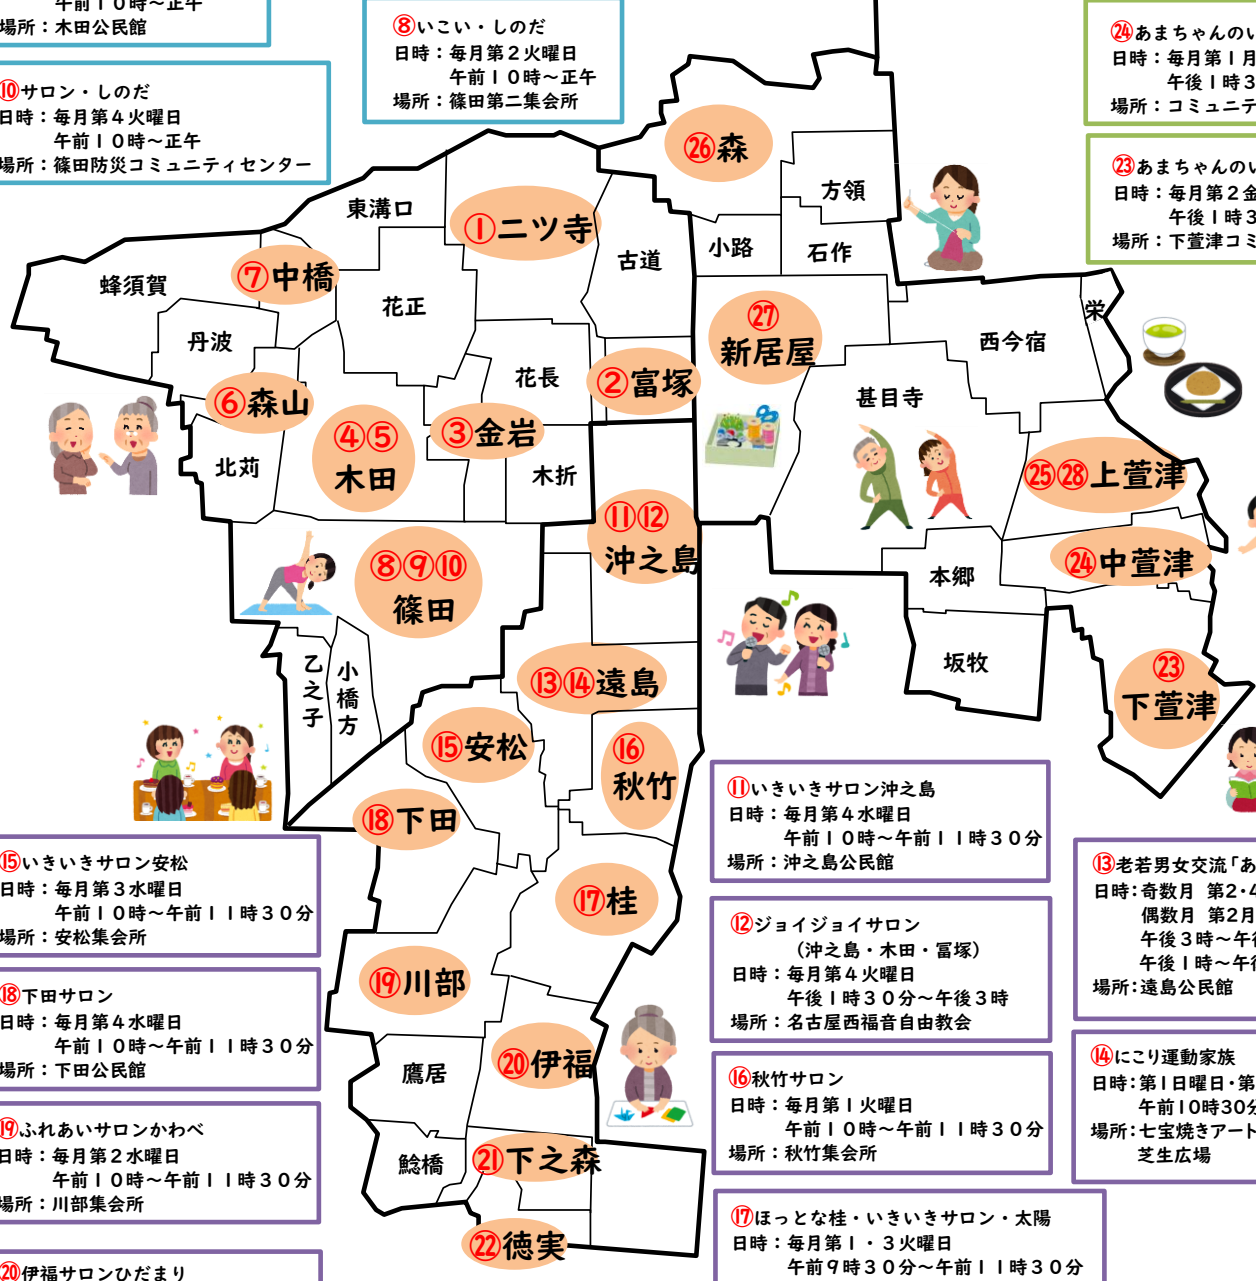

⑨いきいきサロン（篠田）
 日時：毎月第1・3水曜日
 午前9時30分～午前11時30分
 場所：篠田第二集会所

⑧いこい・しのだ
 日時：毎月第2火曜日
 午前10時～正午
 場所：篠田第二集会所

②6森サロン
 日時：毎月第3木曜日
 午後1時00分～午後3時
 場所：森憩の家

②7くぶちさくらお楽しみサロン（新居屋）
 日時：毎月第1月曜日
 午前9時～午前11時30分
 場所：久淵公民館

②5上萱津いきいきサロン
 日時：毎月第4水曜日
 午前10時～午前11時30分
 場所：上萱津コミュニティ防災センター

②8コミュニティサロン エミタス
 日時：毎週金曜日
 午前9時30分～正午
 場所：上萱津コミュニティ防災センター

②4あまちゃんのいきいきサロン中萱津
 日時：毎月第1月曜日
 午後1時30分～午後3時30分
 場所：コミュニティプラザ萱津

②3あまちゃんのいきいきサロン下萱津
 日時：毎月第2金曜日
 午後1時30分～午後3時30分
 場所：下萱津コミュニティ防災センター

⑮いきいきサロン安松
 日時：毎月第3水曜日
 午前10時～午前11時30分
 場所：安松集会所

⑮18下田サロン
 日時：毎月第4水曜日
 午前10時～午前11時30分
 場所：下田公民館

⑮19ふれあいサロンかわべ
 日時：毎月第2水曜日
 午前10時～午前11時30分
 場所：川部集会所

⑮20伊福サロンひだまり
 日時：毎月第3火曜日
 午前10時～午前11時30分
 場所：伊福集会所

⑮21下之森元気クラブ
 日時：毎月第2水曜日
 午前10時～午前11時30分
 場所：下之森公民館

⑮11いきいきサロン沖之島
 日時：毎月第4水曜日
 午前10時～午前11時30分
 場所：沖之島公民館

⑮12ジョイジョイサロン
 （沖之島・木田・富塚）
 日時：毎月第4火曜日
 午後1時30分～午後3時
 場所：名古屋西福音自由教会

⑮16秋竹サロン
 日時：毎月第1火曜日
 午前10時～午前11時30分
 場所：秋竹集会所

⑮17ほっとな桂・いきいきサロン・太陽
 日時：毎月第1・3火曜日
 午前9時30分～午前11時30分
 会場：桂公民館

⑮22なごやか会（徳実）
 日時：毎月第4水曜日
 午前10時～午前11時30分
 場所：徳実公民館